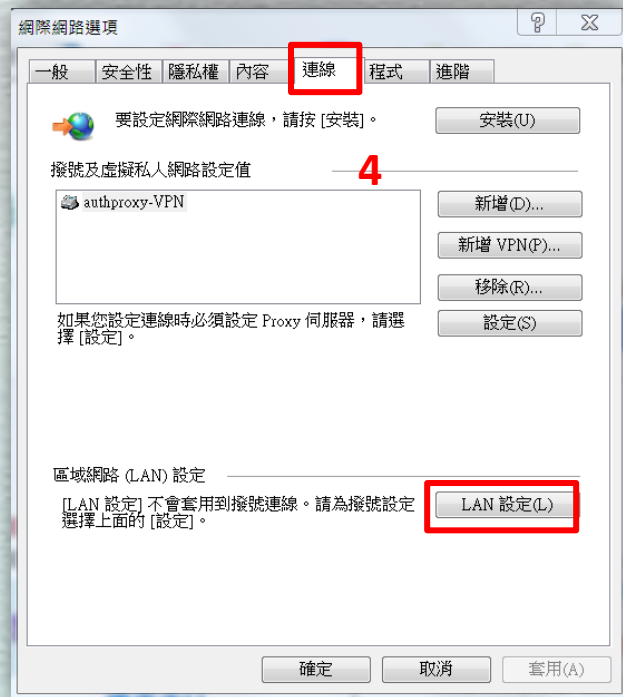

校外連線使用電子資源

Proxy 代理伺服器設定

方式	Proxy	認證號碼
透過資訊中心校園網路 代理伺服器	authproxy.fju.edu.tw (port:3128)	請輸入 個人 <u>LDAP</u> 帳號及密碼

在IE 瀏覽器設定

在Chrome 瀏覽器設定

在Firefox瀏覽器設定

在Mac的設定