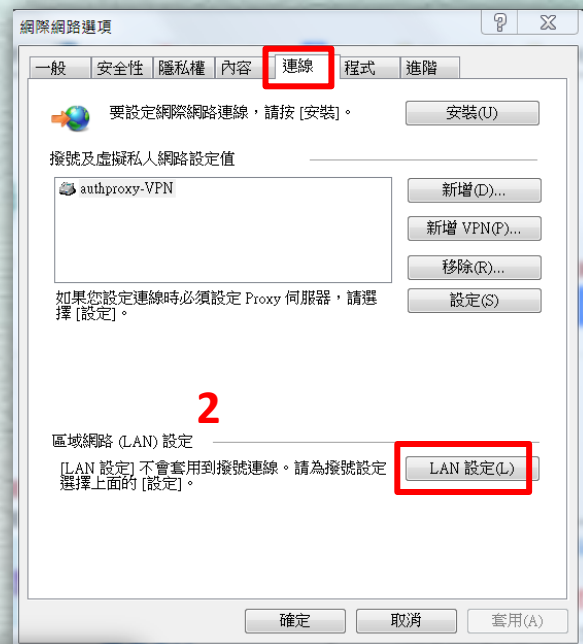

校外連線使用電子資源

Proxy 代理伺服器設定

方式	Proxy	認證號碼
透過資訊中心校園網路 代理伺服器	authproxy.fju.edu.tw (port:3128)	請輸入 個人 <u>LDAP</u> 帳號及密碼

在IE 瀏覽器設定

在Chrome 瀏覽器設定

在Firefox瀏覽器設定

在Mac的設定