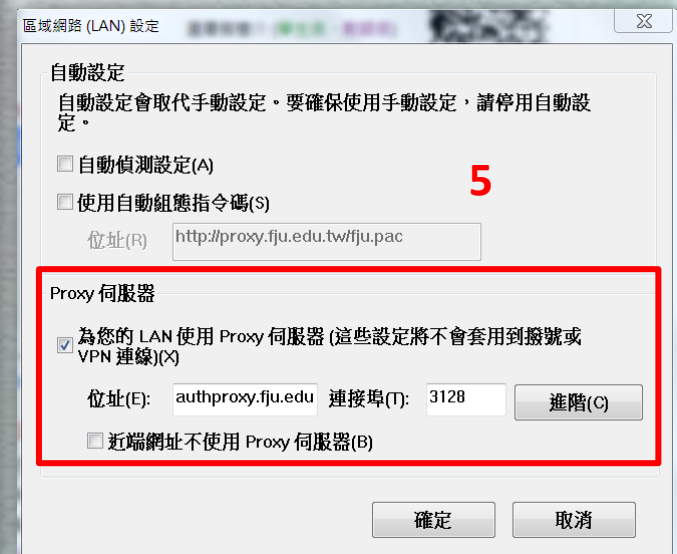

校外連線使用電子資源

Proxy 代理伺服器設定

方式	Proxy	認證號碼
透過資訊中心校園網路 代理伺服器	authproxy.fju.edu.tw (port:3128)	請輸入 個人 <u>LDAP</u> 帳號及密碼

在IE 瀏覽器設定

在Chrome 瀏覽器設定

在Firefox瀏覽器設定

在Mac的設定