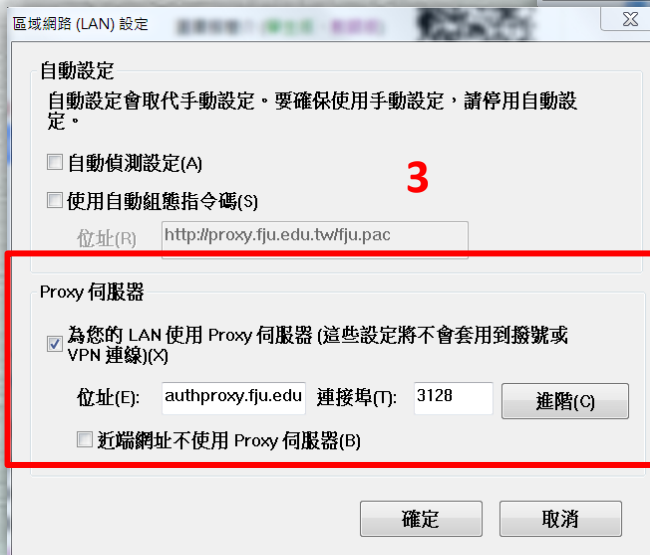

校外連線使用電子資源

Proxy 代理伺服器設定

方式	Proxy	認證號碼
透過資訊中心校園網路 代理伺服器	authproxy.fju.edu.tw (port:3128)	請輸入 個人 <u>LDAP</u> 帳號及密碼

在IE 瀏覽器設定

在Chrome 瀏覽器設定

在Firefox瀏覽器設定

在Mac的設定