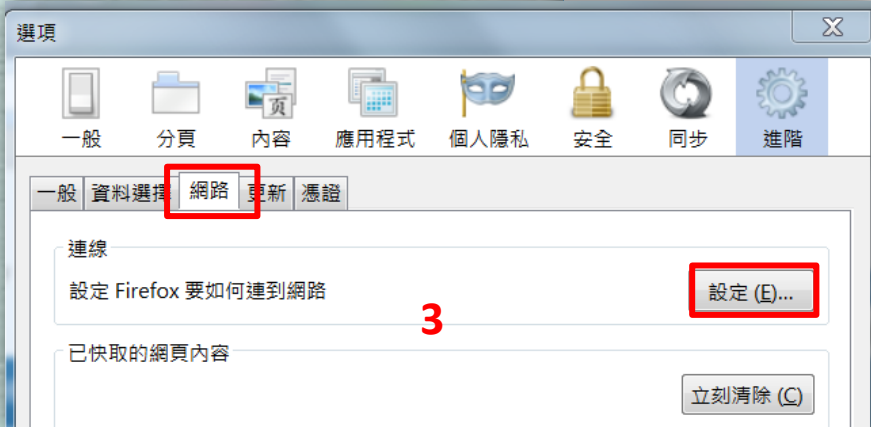

校外連線使用電子資源

Proxy 代理伺服器設定

方式	Proxy	認證號碼
透過資訊中心校園網路 代理伺服器	authproxy.fju.edu.tw (port:3128)	請輸入 個人 <u>LDAP</u> 帳號及密碼

在IE 瀏覽器設定

在Chrome 瀏覽器設定

在Firefox瀏覽器設定

在Mac的設定